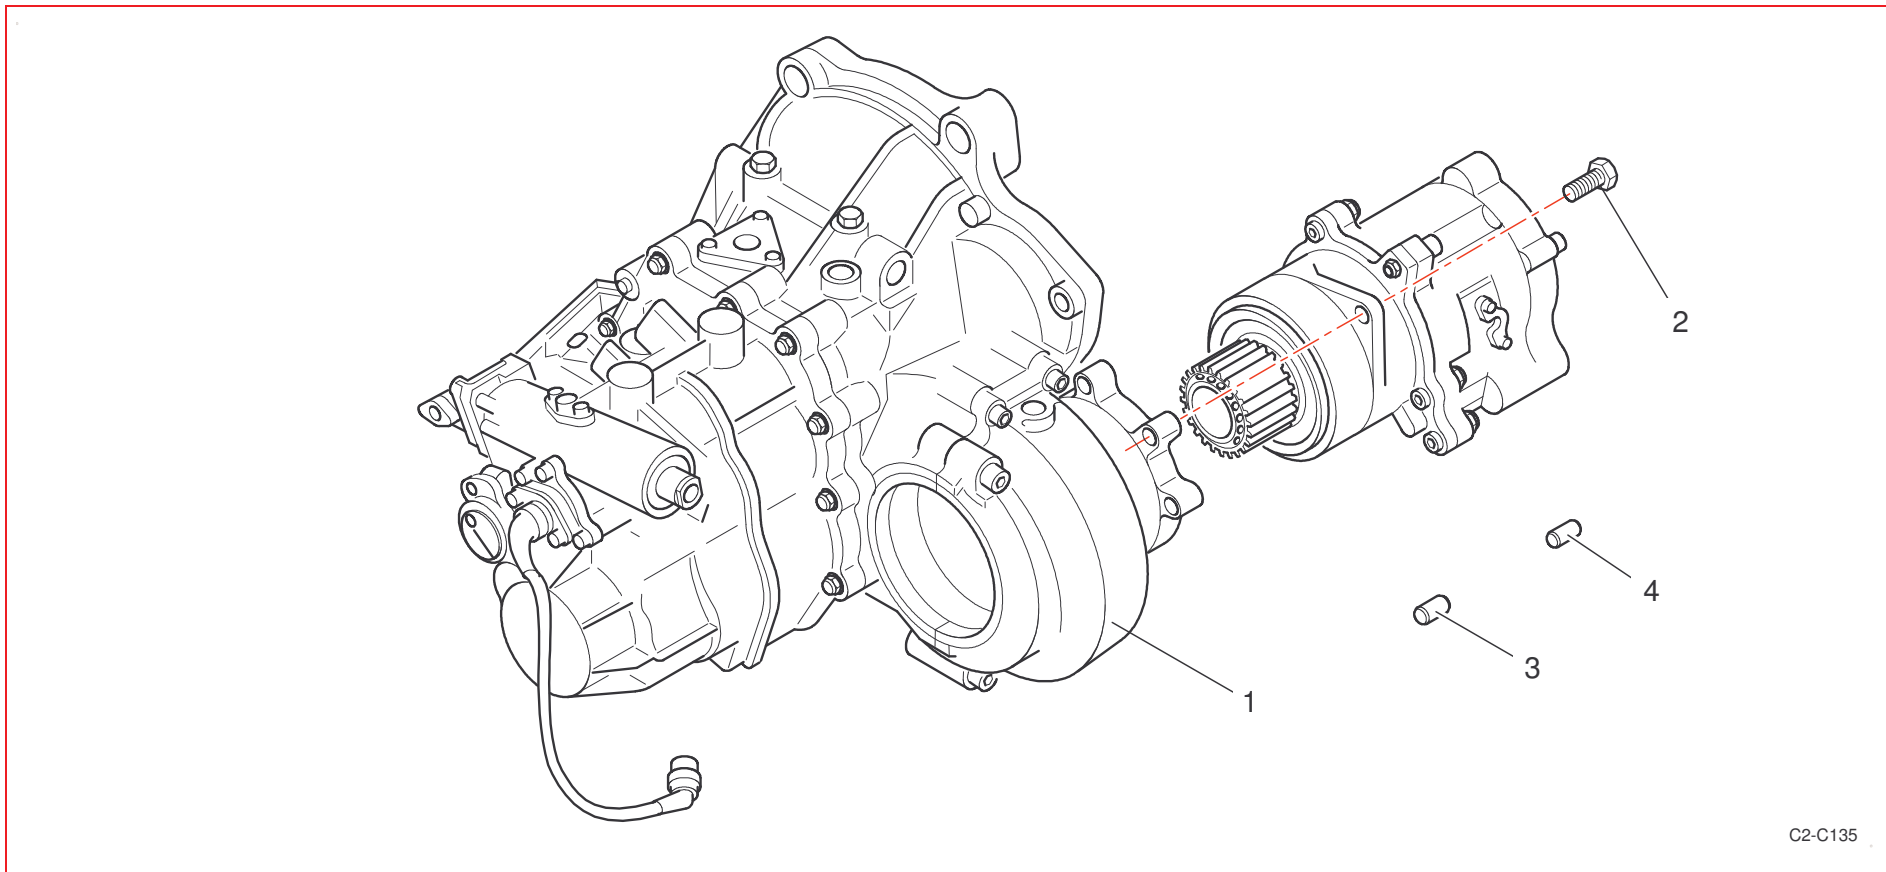

C23 : Boîte de vitesses / Gearbox

C2-C135

Rep	Référence	Désignation	Qté	Rep	Référence	Désignation	Qté
1	1C2360987B	BV ST 75 X12 couple 13x56 C2 Sup evo	1				
2	PS82145A10	VIS CHC M10x55	3				
3	BCSP696843	Goupille Diam 14X15	2				
4	BCSP696842	Goupille Diam 12X15	1				